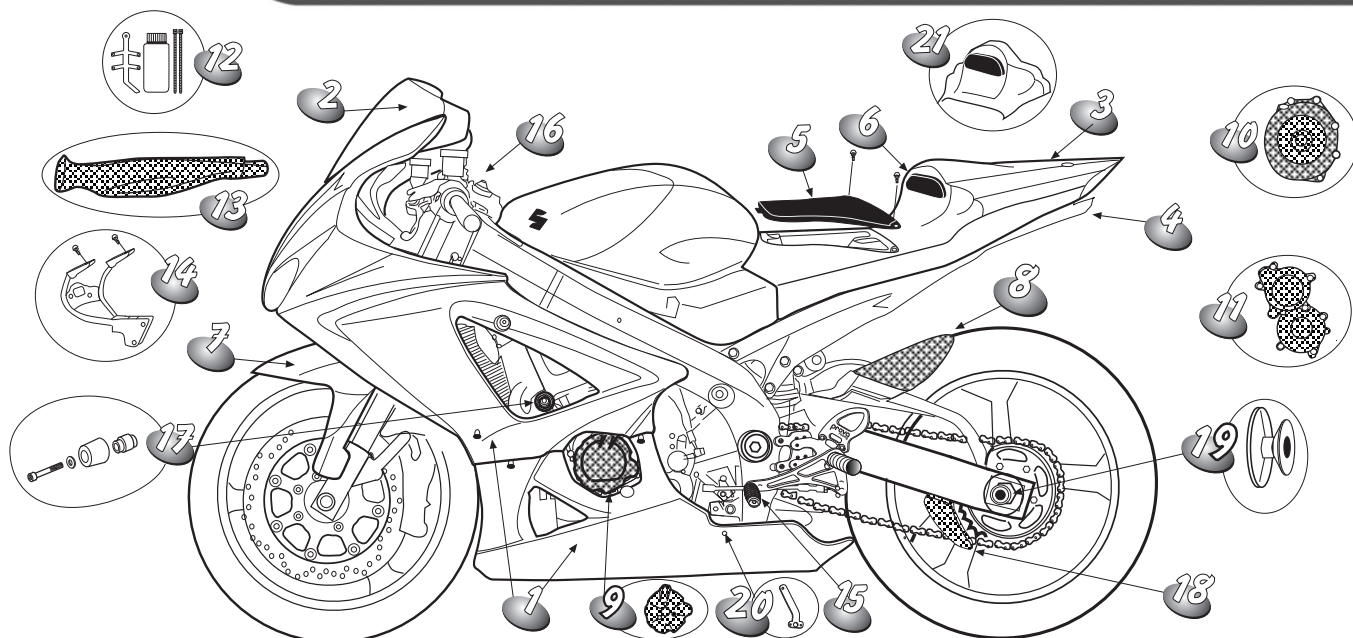

SUZUKI GSX-R 1000 07-08

N°	fibra		SUZUKI GSX R 1000 07-08	carbono		
	Cod	Peso		Cod	Peso	
		Neto €			Neto €	
1	00669		290,00	Carenado	00673	583,00
2	21305		51,00	Pantalla doble perfil		
3	17547		155,00	Colín Evol	17548	295,00
4	22249		42,00	Antirrebufo	22258	124,00
5	22714		10,00	Tapizado asiento 12mm		
	22715		17,00	Tapizado asiento 20mm		
	22727		21,00	Tapizado asiento 30mm		
6	22677		2,00	Tapizado respaldo 12mm		
	22678		3,00	Tapizado respaldo 20mm		
7	16560		63,00	Guardabarros D/ carb trans	16561	153,00
				Guardabarros D/ keblar-carb	16562	125,00
8				Guardabarros T/ carb trans	16559	113,00
9				Protector alternador carb trans	22233	66,00
				Protector alterna. tapa kit carb tr	22236	112,00
10				Protector embrague carb trans	22251	71,00
11				Protector pick-up carb trans	22252	68,00
12	22915		13,00	Soporte vaso expansion kit		
13	22188		140,00	Tobera air box carbono	22189	165,00
14	15247		126,00	Soporte carenado aluminio		
15	71464		313,00	Kit estriberas negro std 1ª arriba	<i>prova</i>	
16	72973		211,53	Manillar # 50 (inf tija) 8º lev negro	<i>prova</i>	
17	22710		40,00	Protecciones carenado sup Racing kit		
18				Protector cadena std carb trans	22275	24,00
19	22811		9,00	Soporte caballete trasero aluminio		
	22812		9,00	Soporte caballete trasero negro		
20	15248		11,25	Soporte bajo lat. izq tlo. rapido		
21	22261		40,00	Suplem. colin evo BQR		
22						