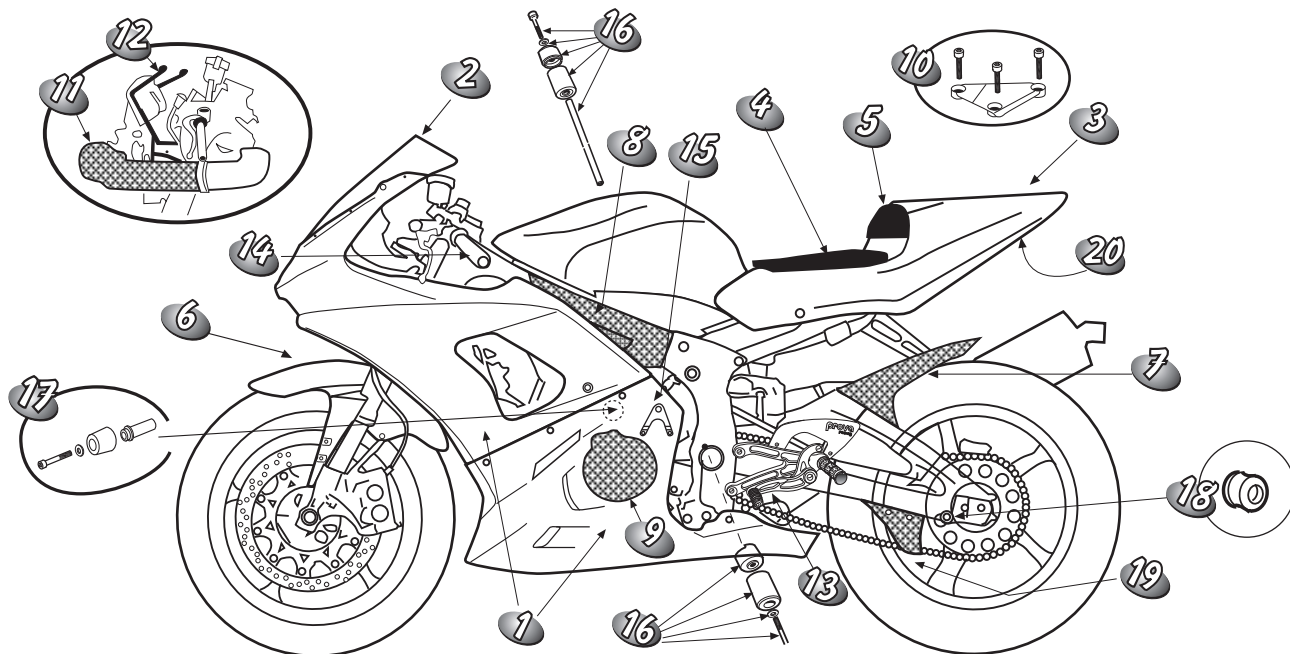

YAMAHA YZF 600 R6 05

Nº	fibra			YAMAHA YZF 600 R6 05	carbono		
	Cod	Peso	Neto €		Cod	Peso	Neto €
1	00366	2.314gr	286,00	Carenado	00367		596,00
2	21161		44,00	Pantalla			
	21164		55,00	Pantalla doble perfil			
3	17164	1.200gr	140,00	Colín	17165		
4	22535		9,50	Tapizado asiento 12mm			
5	22651		3,00	Tapizado respaldo 12mm			
6	16168		56,00	Guardabarros D/ carb trans	16173	235 gr	153,00
7				Guardabarros T/ carb trans	16091		108,00
8				Protector chasis carbono	22006		125,00
9				Protector alternador carb trans	22429		54,00
10				Protector Pick-Up metalico	22758		38,00
11				Tobera air box carbono	22441		154,00
12			..				
13	71070		258,54	Kit estriberas negro	prova		
	71064		258,54	Kit estriberas negro 1º arriba	prova		
14	72973		205,54	Manillar # 50 (inf tija) 8º lev negro	prova		
15	71069		61,81	Soporte guía eje selección cambio	prova		
16	22484		125,00	Protecciones carenado KIT			
17	22493		40,00	Protector carenado sup Racing Kit			
18	22810		6,00	Soporte caballete trasero			
19				Protector cadena carb trans	22277		24,00
20	22438		42,00	Antirebufo colín	22439		
21					prova		

Kit amort dirección #54

IVAno incluido