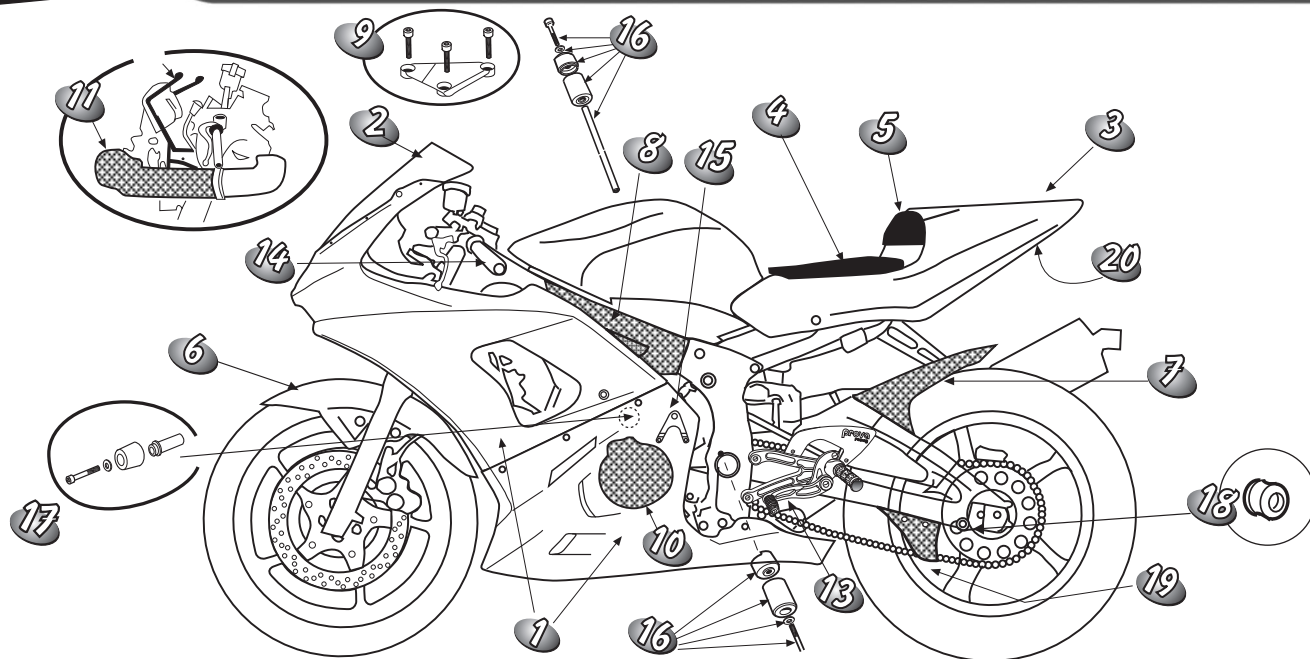

# YAMAHA YZF 600 R6 03-04

Nº	Cod	Peso	Neto €	YAMAHA YZF 600 R6 03-04	Cod	Peso	Neto €
	fibra	fibra	fibra		carbono	carbono	carbono
1	00366	2.314gr	286,00	Carenado	00367	1.370 gr	596,00
2	21161		55,00	Pantalla			
	21164		55,00	Pantalla doble perfil			
3	17164	1.200gr	140,00	Colín	17165		
4	22535		9,50	Tapizado asiento 12mm			
5	22651		3,00	Tapizado respaldo 12mm			
6	16093	263 gr	53,00	Guardabarros D/ carb trans	16088		124,00
7				Guardabarros T/ carb trans	16091		108,00
8				Protector chasis carb trans	22006		125,00
9	22758		38,00	Protector Pick-Up metalico			
10				Protector alternador carb trans	22429		54,00
11				Tobera air box carbono	22441		154,00
12							
13	71070		258,54	Kit estriberas negro	prova		
	71064		258,54	Kit estriberas negro 1º arriba	prova		
14	72216		190,93	Manillar # 43 (inf tija) 8º lev negro	prova		
15	71069		61,81	Soporte guía eje selección cambio	prova		
16	22484		125,00	Protecciones carenado KIT			
17	22493		40,00	Protector carenado sup Racing Kit			
18	22810		6,00	Soporte caballete trasero			
19				Protector cadena carb trans	22277		24,00
20	22438		42,00	Antirrebufo colín	22439		
21				Kit amort dirección #43	prova		