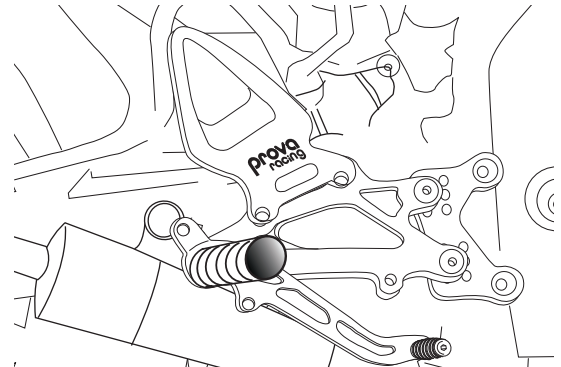

Nº	YAMAHA YZF 600 R6 06-07			Cod	Peso	Neto €
	Cod fibra	Peso fibra	Neto € fibra			
1	00370		286,00			Carenado
2	21165		50,00			Pantalla Dob Perf Crist
3	17172		152,00			Colín
4	15240		25,00			Soporte colin (1er montaje)
5	22714		10,00			Tapizado asiento 12mm
	22715		17,00			Tapizado asiento 20mm
6	22677		2,00			Tapizado respaldo 12mm
	22678		3,00			Tapizado respaldo 20mm
7	22924		55,00			Antirrebufo colin
8	16095		60,00			Guardabarros D/
9						Guardabarros T/ carb trans
10						Prot cadena carb trans
11	72973		205,54			Manillar # 50 (inf tija) 8º lev negro
12	72407		351,13	72404	Fijo	Kit estr multi-reg Std/1a Negr Rod
13	22722		42,00			Protector carenado Sup Racing Kit
14	22810		6,00			Soporte caballete trasero
15	22912		11,00			Soporte vaso expansion kit
16	71205		92,03			Kit amort direccion # 50
17	15243		15,00			Kit soport. lat. tillo. rapido
18	22440		38,00			Protector Pick-Up metalico
						Protector Pick-Up carb trans
19						Protector alternador carb trans
20						Protector embrague carb trans
21	15242		152,00			Soporte caren airbox alum
22						Jgo. tapas carat. depos. carb trans

IVA no incluido

**1er MONTAJE (Opcional. No incluido en el kit)**  
SUSTITUYE EL SOPORTE CABALLETE

Lado cambio

Lado freno

REENVIO CAMBIO 208mm cod 72390

ROTULA MACHO IZQUIERDA  
cod. 72561

PIEZA INTERM.  
MULTIPOSICION  
CAMBIO  
cod 70956

PROT. AL. CAMBIO  
cod 71382

(2) TLLO M6X10  
cod 70794

TLLO M8X40  
cod 70787

PROT. FRENO  
cod 71389

(2) TLLO M6X10  
cod 70794

LEVA EMPUJADOR BOMBA FRENO  
cod. 71437

1 TLLO ALLEN 8X55  
cod 70785

1 TLLO ALLEN 8X20  
cod 70788

PUNTERA GOMA  
cod 72523

1 TLLO ALLEN 8X35  
cod 70790

4 TLLO ALLEN 8X20  
cod 70758

CASQUILLO  
PALANCA CAMBIO  
cod. 71380

SOPORTE ESCAPE  
cod. 70962

PIEZA INTERM.  
MULTIPOSICION  
FRENO  
cod 70957

PALANCA FRENO  
cod 70960