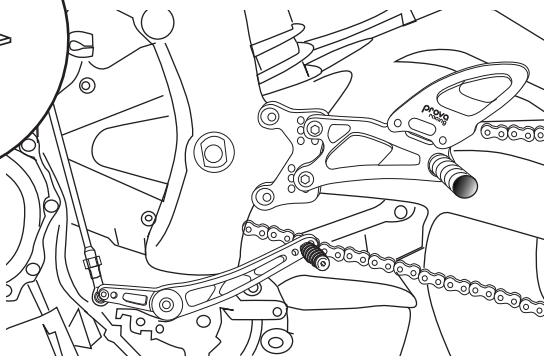

Nº	YAMAHA YZF 600 R6 06-07			Cod	Peso	Neto €
	Cod fibra	Peso fibra	Neto € fibra			
1	00370		286,00			Carenado
2	21165		50,00			Pantalla Dob Perf Crist
3	17172		152,00			Colín
4	15240		25,00			Soporte colin (1er montaje)
5	22714		10,00			Tapizado asiento 12mm
	22715		17,00			Tapizado asiento 20mm
6	22677		2,00			Tapizado respaldo 12mm
	22678		3,00			Tapizado respaldo 20mm
7	22924		55,00			Antirrebufo colin
8	16095		60,00			Guardabarros D/
9						Guardabarros T/ carb trans
10						Prot cadena carb trans
11	72973		205,54			Manillar # 50 (inf tija) 8º lev negro
12	72407		351,13	72404	Fijo	Kit estr multi-reg Std/1a Negr Rod
13	22722		42,00			Protector carenado Sup Racing Kit
14	22810		6,00			Soporte caballete trasero
15	22912		11,00			Soporte vaso expansion kit
16	71205		92,03			Kit amort direccion # 50
17	15243		15,00			Kit soport. lat. tillo. rapido
18	22440		38,00			Protector Pick-Up metalico
						Protector Pick-Up carb trans
19						Protector alternador carb trans
20						Protector embrague carb trans
21	15242		152,00			Soporte caren airbox alum
22						Jgo. tapas carat. depos. carb trans

IVA no incluido

**1er MONTAJE (Opcional. No incluido en el kit)**  
SUSTITUYE EL SOPORTE CABALLETE

Lado cambio

Lado freno

REENVIO CAMBIO 208mm cod 72390

ROTULA MACHO IZQUIERDA  
cod. 72561

PIEZA INTERM.  
MULTIPOSICION  
CAMBIO  
cod 70956

PROT. AL. CAMBIO  
cod 71382

(2) TLLO M6X10  
cod 70794

TLLO M8X40  
cod 70787

PROT. FRENO  
cod 71389

(2) TLLO M6X10  
cod 70794

LEVA EMPUJADOR BOMBA FRENO  
cod. 71437

1 TLLO ALLEN 8X55  
cod 70785

1 TLLO ALLEN 8X20  
cod 70788

PUNTERA GOMA  
cod 72523

1 TLLO ALLEN 8X35  
cod 70790

4 TLLO ALLEN 8X20  
cod 70758

CASQUILLO  
PALANCA CAMBIO  
cod. 71380

SOPORTE ESCAPE  
cod. 70962

PIEZA INTERM.  
MULTIPOSICION  
FRENO  
cod 70957

PALANCA FRENO  
cod 70960