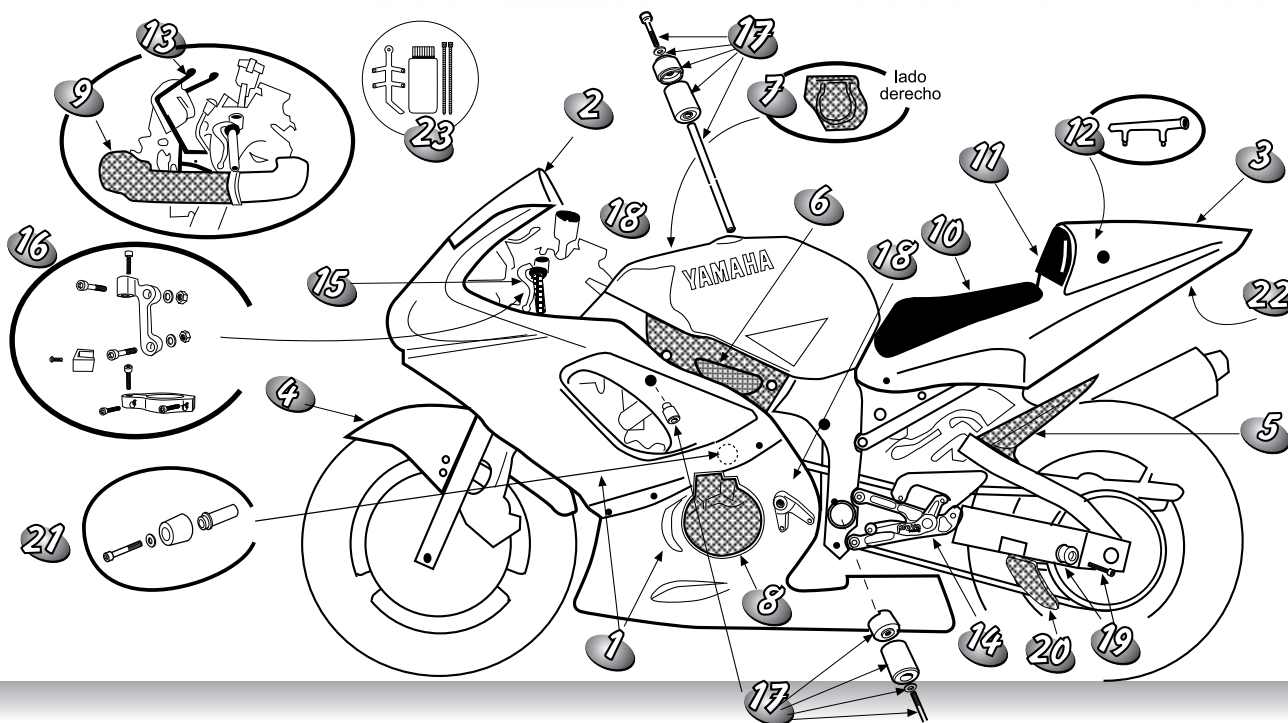

YAMAHA YZF R6 01-02

| Nº | Cod | Peso | Neto € | YAMAHA YZF 600 R6 01-02 | Cod | Peso | Neto € |
|----|-------|-------|---------------|---------------------------------------|---------|---------|---------------|
| | fibra | fibra | fibra | | carbono | carbono | carbono |
| 1 | 00361 | | 299,00 | Carenado | 00362 | | 537,00 |
| 2 | 21160 | | 44,00 | Pantalla | | | |
| 3 | 17158 | | 139,00 | Colín | | | |
| 4 | 16076 | | 59,00 | Guardabarros D/ carbono transp | 16083 | | 142,00 |
| 5 | | | | Guardabarros T/ carbono transp | 16085 | | 86,00 |
| 6 | | | | Protector chasis carbono | 22005 | | 125,00 |
| 7 | | | | Protector pick up carbono transp | 22420 | | 50,00 |
| 8 | | | | Protector alternador carb. transp | 22422 | | 54,00 |
| 9 | | | | Tobera air box carbono | 22436 | | 158,00 |
| 10 | 22426 | | 12,00 | Tapizado asiento 12 mm | | | |
| 11 | 22651 | | 3,00 | Tapizado respaldo 12 mm | | | |
| 12 | 15221 | | 27,00 | Soporte colín alum (1er montaje) | | | |
| 13 | 15222 | | 112,00 | Soporte carenado aluminio Racing | | | |
| 14 | 71038 | | 254,89 | Kit estribas leva larga | prova | | |
| 15 | 72216 | | 190,93 | Manillar # 43 (inf tija) 8º lev negro | prova | | |
| 16 | 71050 | | 69,63 | Kit amort direcc # 43 | prova | | |
| 17 | 22485 | | 125,00 | Protecciones carenado KIT | | | |
| 18 | 71021 | | 38,36 | Soporte guia eje selección cambio | prova | | |
| 19 | 22810 | | 6,00 | Soporte caballete trasero | | | |
| 20 | | | | Protector cadena std carb | 22275 | | 24,00 |
| 21 | 22490 | | 40,00 | Protector carenado sup Racing Kit | | | |
| 22 | 22431 | | 74,00 | Antirrebufo colín | 22432 | | 109,00 |
| 23 | 22912 | | 11,00 | Soporte vaso expansion kit | | | |