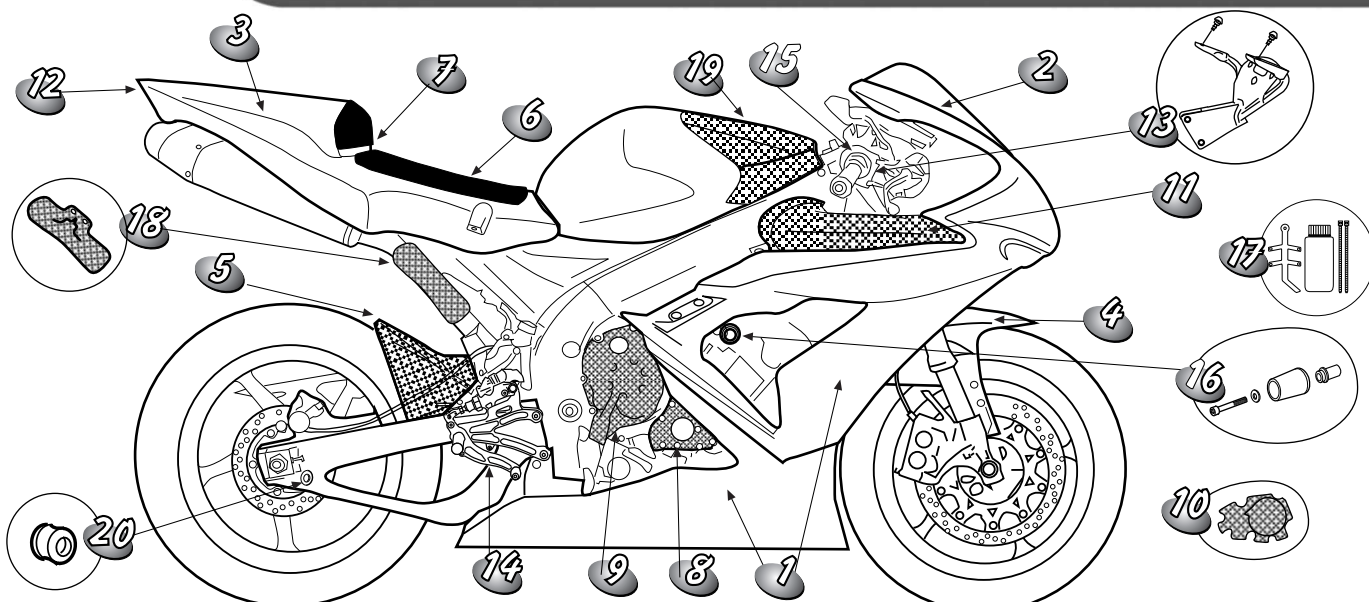

# YAMAHA YZF R1 04-06

Nº	Fibra			YAMAHA YZF R1 04-06	Carbono		
	Cod	Peso	Neto €		Cod	Peso	Neto €
1	00398		286,00	Carenado	carbono/kelvar	00384	583,00
2	21184		49,00	Pantalla doble perfil			
3	17259		140,00	Colín	carbono/kevlar	17260	286,00
4	16168		56,00	Guardabarros D/	carbono transp.	16173	235 gr 153,00
5				Guardabarros T/	carbono transp.	16178	97,00
6	22535		9,50	Tapizado asiento 12mm			
	22536		18,00	Tapizado asiento 20mm			
7	22665		1,00	Tapizado respaldo 12mm			
	22666		2,00	Tapizado respaldo 20mm			
8				Protector pick-up	carbono transp.	22083	40,00
9				Protector embrague 04-05	carbono transp.	22089	81,00
				Protector embrague 06	carbono transp.	22092	84,00
10				Protector alternador	carbono transp.	22091	48,00
11	22141		124,00	Tobera air-box	carbono transp.	22142	165,00
12	22085		23,00	Antirebufo colin			
13	15233		170,00	Sop. caren aluminio racing			
14	71340		274,33	Kit estriberas multi regulable negro	prova		
	72710		328,57	Kit estrib multi-reg 1ª arriba neg	prova		
15	72149		180,73	Manillar # 50 8º 2 tilos	prova		
	72973		205,54	Manillar # 50 (inf tija) 8º lev negro	prova		
16	22913		52,00	Protector carenado Sup Racing Kit			
17	22912		11,00	Soporte vaso expansion kit			
18				Protector tubo escape	carbono transp	22749	86,00
19	22754		119,00	Carcasa deposito	carbono transp	22752	174,00
20	22810		6,00	Soporte caballete trasero			