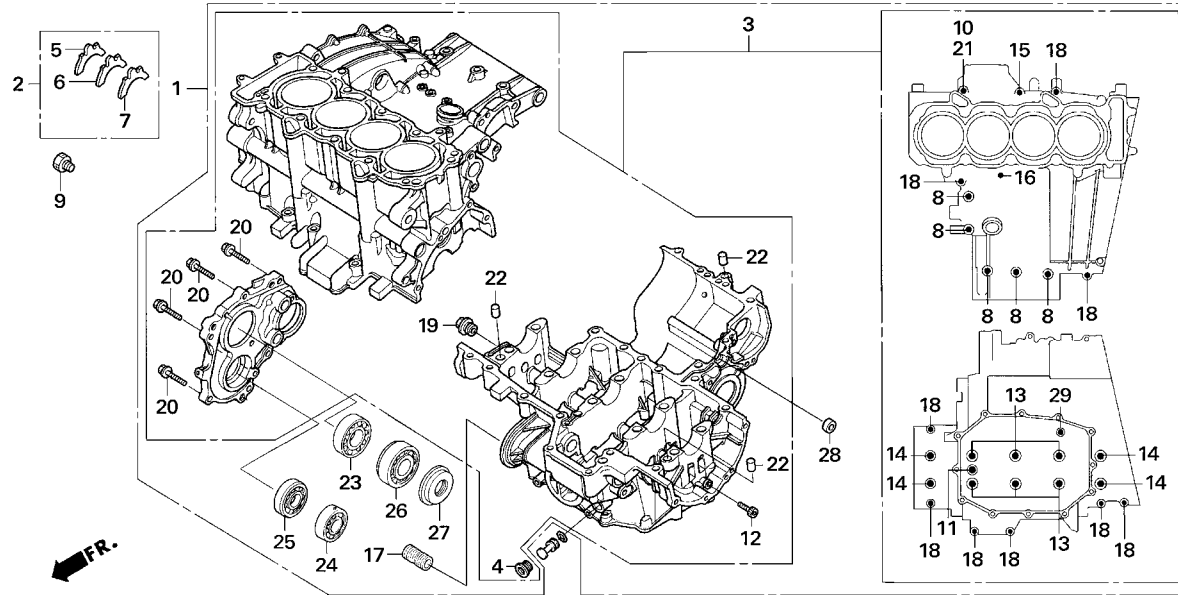

Block No.

E-4

**CRANKCASE SET /
CRANK SHAFT WASHER SET
(For SBK)**

2007 CBR1000RR

Ref. No.	Part No.	Description	Reqd.No. JSB SBK	Remarks
• 1	06240-NL9-C00	CRANKCASE SBK SET	- 1	
• 2	06250-NL9-C00	WASHER, CRANK SHAFT SET, SBK	- 1	
• 3	11000-NL9-C00	CRANKCASE SET	- 1	
• 4	12208-PR3-000	BOLT, SEALING, 20MM	- 1	
• 5	13331-NL9-C00	WASHER A, CRANK SHFAT.....	- 2	
• 6	13332-NL9-C00	WASHER B, CRANK SHFAT.....	- 2	
• 7	13333-NL9-C00	WASHER C, CRANK SHFAT.....	- 2	
• 8	90001-MFA-D00	BOLT, FLANGE, 8X55	- 5	
• 9	90003-NL5-000	PLUG, TAPER	1 1	
10	90004-MFA-D00	BOLT, SPECIAL, 7X42.5.....	- 1	
11	90005-MZA-000	BOLT, SOCKET, 10MM.....	- 1	
12	90010-MEL-000	BOLT, SOCKET, 8X12	- 1	
13	90015-MEL-003	BOLT, FLANGE, 9X105	- 6	
14	90016-MEL-003	BOLT, FLANGE, 9X125	- 4	
15	90017-MFA-D00	BOLT, FLANGE, 7X60	- 1	
16	90018-MFA-D00	BOLT, FLANGE, 7X80	- 1	
17	90019-MB0-000	BOSS, OIL FILTER	- 1	
18	90019-MFA-D00	BOLT, FLANGE, 7X40	- 9	
19	90048-MEL-D00	BOLT, SEALING, 22MM	- 1	
20	90133-MEL-000	BOLT, FLANGE, 8X30	- 6