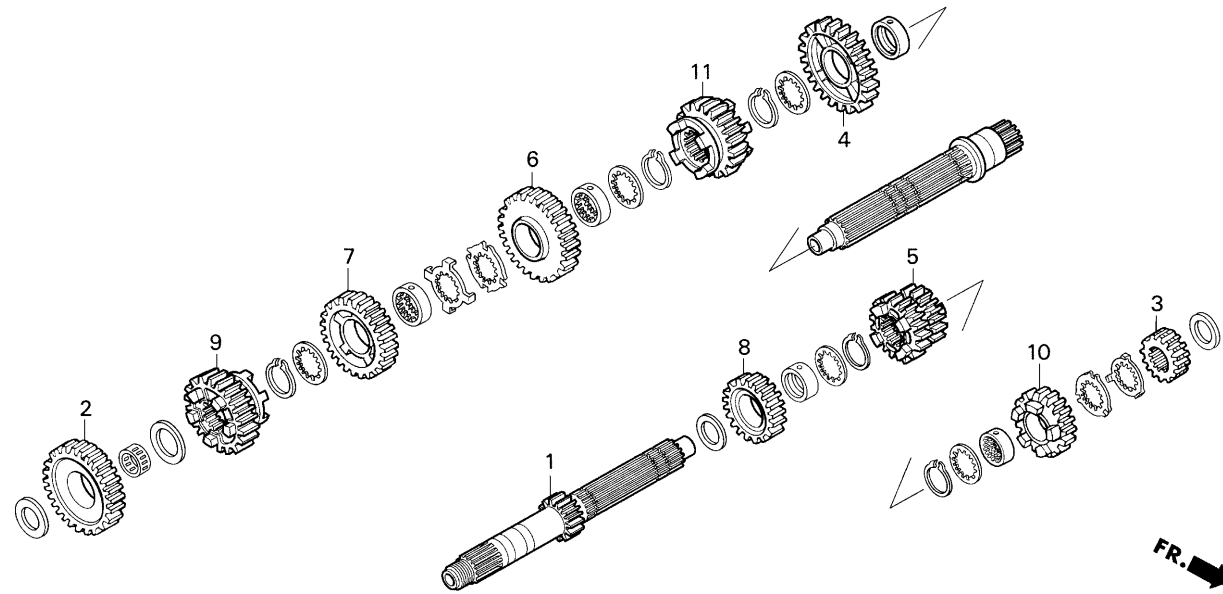

Block No.

E-8-1

**TRANSMISSION SET
(OPTIONAL PARTS)**

2007 CBR1000RR

Ref. No.	Part No.	Description	Reqd.No.	JSB SBK	Remarks
• 10	23511-NL9-C00	GEAR, M-6 P-1 (22T).....	1	1	Groove : 0
•	23512-NL9-710	GEAR, M-6 P-2 (24T).....	1	1	Groove : 1
•	23513-NL9-710	GEAR, M-6 P-3 (25T).....	1	1	Groove : 3
• 11	23521-NL9-C00	GEAR, C-6 P-1 (28T).....	1	1	Groove : 0
•	23522-NL9-710	GEAR, C-6 P-2 (30T).....	1	1	Groove : 1