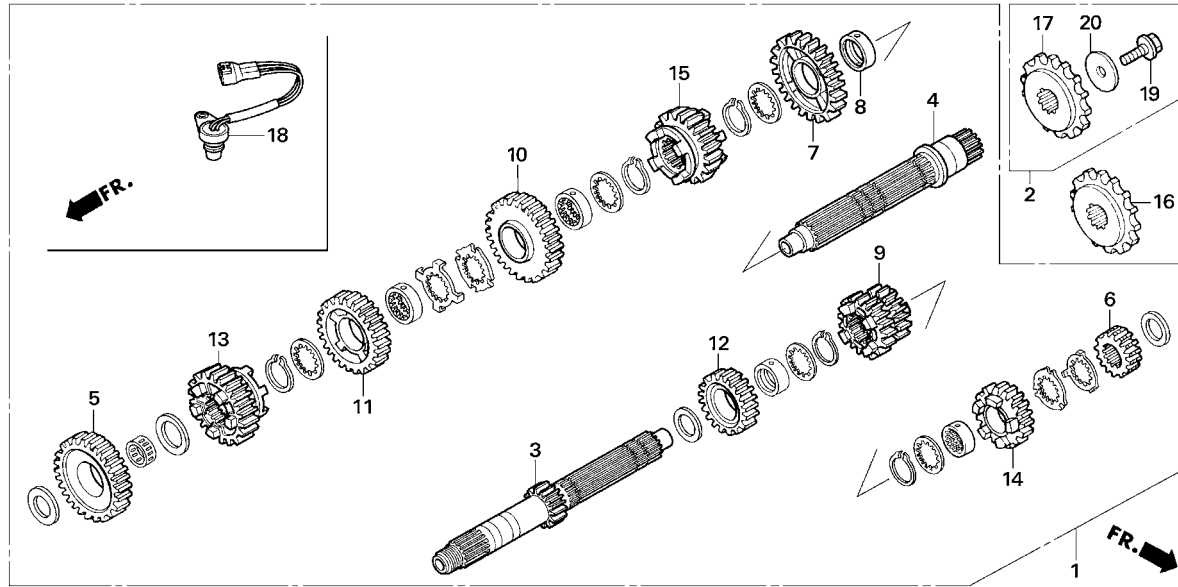

Block No.

E-8

TRANSMISSION SET (R/B)

2007 CBR1000RR

Ref. No.	Part No.	Description	Reqd.No.	Remarks
			JSB SBK	
• 1	06210-NL9-C00	TRNSMISSON SET	1 -	
• 2	06220-NL9-000	DRIVE SPROCKET SET (525).....	1 1	
• 3	23211-MEL-R10	SHAFT, MAIN (14T)	1 -	R/B, Groove : 2
• 4	23220-MEL-R10	SHAFT COMP, COUNTER	1 1	R/B
• 5	23421-MEL-R10	GEAR, C-1 (32T)	1 1	R/B, Groove : 2
• 6	23431-MEL-R10	GEAR, M-2 (17T)	1 1	R/B, Groove : 1
• 7	23441-MEL-R10	GEAR, C-2 (33T)	1 1	R/B, Groove : 1
• 8	23442-MS2-610	COLLOAR, 30X11.2	1 1	R/B
• 9	23451-MEL-R10	GEAR, M-3 M-4 (18T/20T)	1 1	R/B, Groove : 0/2
• 10	23461-MEL-R10	GEAR, C-3 (30T)	1 1	R/B, Groove : End-1
• 11	23481-MEL-R10	GEAR, C-4 (30T)	1 1	R/B, Groove : 2
• 12	23491-MEL-R10	GEAR, M-5 (23T)	1 1	R/B, Groove : 2
• 13	23501-MEL-R10	GEAR, C-5 (31T)	1 1	R/B, Groove : 2
• 14	23511-MEL-R10	GEAR, M-6 (22T)	1 1	R/B, Groove : 2
• 15	23521-MEL-R10	GEAR, C-6 (27T)	1 1	R/B, Groove : 2
• 16	23801-MCJ-750	SPROCKET, DRIVE, 16T(530)	1 1	R/B
• 17	23801-NL6-700	SPROCKET, DRIVE, 15T(525)	1 1	
•	23802-NL6-700	SPROCKET, DRIVE, 16T(525)	1 1	
•	23803-NL6-700	SPROCKET, DRIVE, 17T(525)	1 1	
• 18	37700-MEL-R11	SENSOR ASSY, SPEED	1 1	R/B