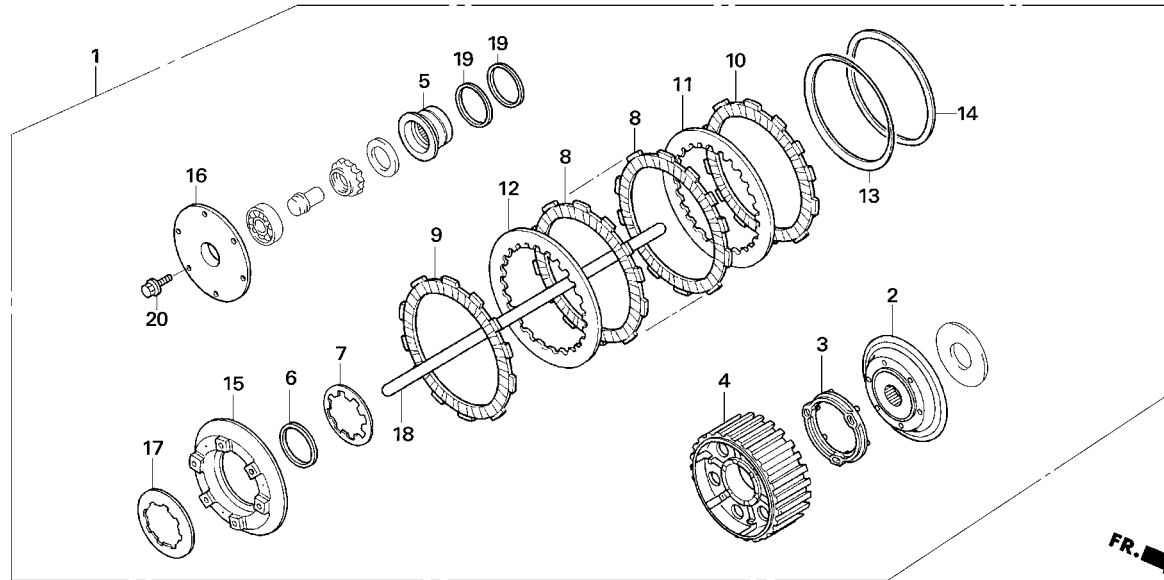

Block No.

E-3-1

**BTL CLUTCH SET
(For SBK)**

2007 CBR1000RR

Ref. No.	Part No.	Description	Reqd.No. JSB SBK	Remarks
13	22325-MEL-000	SPRING, CLUTCH PLATE.....	- 1	
14	22326-MEL-000	SPRING SEAT, JUDDER	- 1	
• 15	22351-NL9-710	PLATE, CLUTCH PRESSURE	- 1	
• 16	22353-NL9-710	PLATE, CLUTCH LIFTER	- 1	
• 17	22441-NL9-710	SPRING, CLUTCH	- 1	
18	22850-MBB-D40	ROD COMP, CLUTCH LIFTER	- 1	
• 19	90567-NL6-000	SHIM, CLCH 0.9.....	- 2	
•	90568-NL6-000	SHIM, CLCH 1.0.....	- 2	
•	90569-NL6-000	SHIM, CLCH 1.1.....	- 2	
•	90570-NL6-000	SHIM, CLCH 1.2.....	- 2	
•	90571-NL6-000	SHIM, CLCH 1.3.....	- 2	
•	90572-NL6-000	SHIM, CLCH 1.4.....	- 2	
•	90573-NL6-000	SHIM, CLCH 1.5.....	- 2	
20	95701-06016-00	BOLT FLANGE, 6X16	- 6