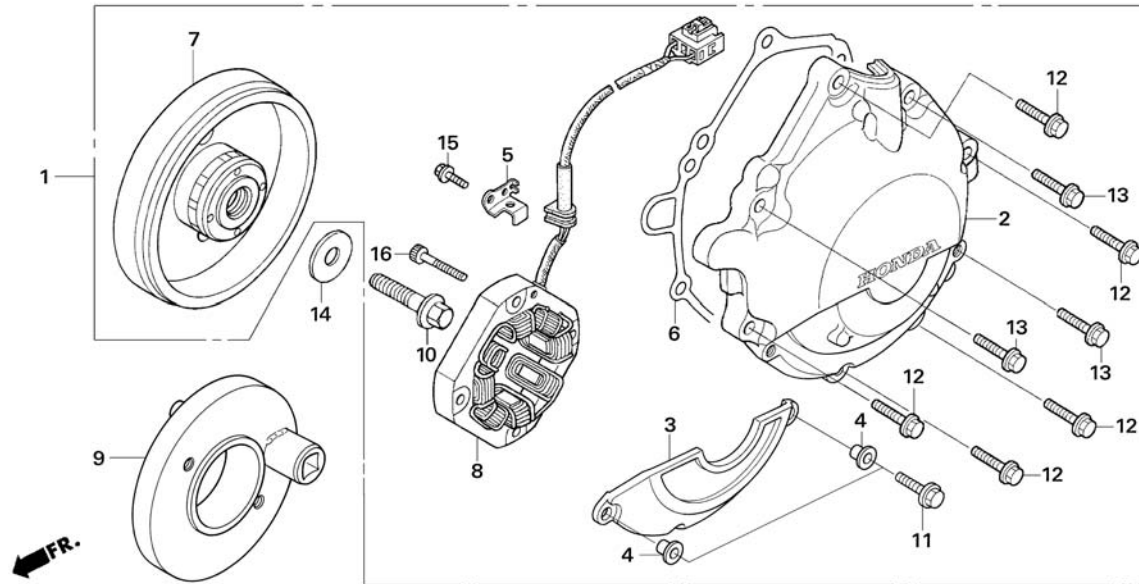

Block No.
E-5
A.C. GENERATOR SET

2007 CBR1000RR

Ref. No.	Part No.	Description	Reqd.No.	JSB SBK	Remarks
• 1	06130-NL9-C00	ACG SET	1	1	
• 2	11321-NL9-C00	COVER, ACG	1	1	
• 3	11325-NL9-C00	GUARD, ACG COVER	1	1	
• 4	11329-NL9-C00	COLLAR, GUARD	2	2	
• 5	11333-MEL-000	CLAMP, ACG CODE.....	1	1	STD
• 6	11392-NL9-710	GASKET, ACG COVER	1	1	
• 7	31110-NL9-000	ROTOR COMP 36K.....	1	1	
•	31110-NL9-C01	ROTOR COMP 46K.....	(1)	(1)	OP, NL9C
•	31110-NL9-D30	ROTOR COMP 26K.....	(1)	(1)	OP, NL9D
• 8	31120-NL9-D00	STATOR COMP	1	1	
• 9	89030-NL9-711	HOLDER COMP., ROTER	(1)	(1)	OP
• 10	90003-NL9-000	BOLT, FLANGE, 10X35	1	1	
11	90006-GHB-640	BOLT, FLANGE, NSHF, 6X18	2	2	
12	90006-GHB-660	BOLT, FLANGE, NSHF, 6X22	5	5	
13	90006-GHB-670	BOLT, FLANGE, NSHF, 6X25	3	3	
14	90405-MCA-780	WASHER, 10.5X27.....	1	1	STD
15	95701-06012-00	BOLT, FLANGE, 6X12	1	1	
16	96600-06028-00	BOLT, SOCKET, 6X28	4	4