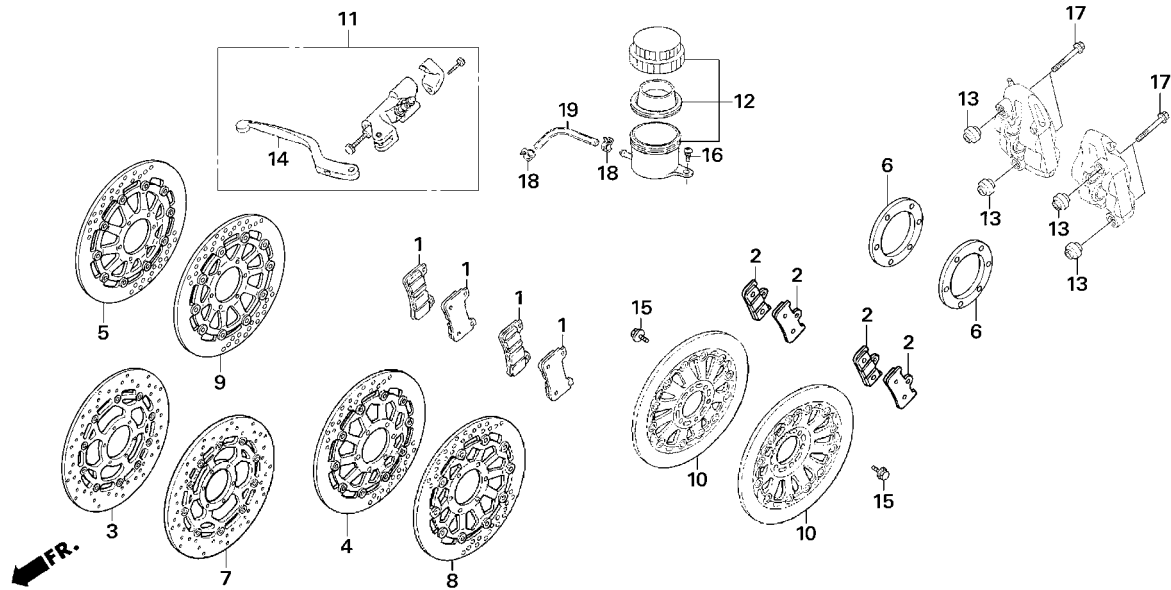

Block No.

F-3

FRONT BRAKE

2007 CBR1000RR

Ref. No.	Part No.	Description	Reqd.No.	JSB SBK	Remarks
• 1	45105-NL3-921	PAD COMP, FR. (H21A)	4	4	For STD CALIPER
•	45105-NL9-801	PAD COMP, FR. (N615).....	4	4	For STD CALIPER
•	45106-NL3-921	PAD COMP, FR. (N608).....	4	4	For STD CALIPER
• 2	45105-NL9-000	PAD COMP, FR. (N614).....	4	4	For BREMBO CALIPER
•	45105-NL9-900	PAD COMP, FR. (N608).....	4	4	For BREMBO CALIPER
•	45105-NL9-C00	PAD COMP, FR. (N615).....	4	4	For BREMBO CALIPER
• 3	45120-NL3-901	DISK COMP, R. FR. BRAKE	1	1	For STD WHEEL Ø310 t5.0 OFFSET 12.3
• 4	45120-NL9-801	DISK COMP, R. FR. BRAKE	1	1	For STD WHEEL Ø310 t6.0 OFFSET 12.3
• 5	45120-NL9-C30	DISK COMP, R. FR. BRAKE	1	1	For STD WHEEL Ø320 t6.0 OFFSET 12.3
• 6	45130-NL9-000	SPACER, FR. WHEEL DISK 1.5.....	2	2	
•	45132-NL9-720	SPACER, FR. WHEEL DISK 2.3.....	2	2	
• 7	45220-NL3-901	DISK COMP, L. FR. BRAKE.....	1	1	For STD WHEEL Ø310 t5.0 OFFSET 12.3
• 8	45220-NL9-801	DISK COMP, L. FR. BRAKE.....	1	1	For STD WHEEL Ø310 t6.0 OFFSET 12.3
• 9	45220-NL9-C30	DISK COMP, L. FR. BRAKE.....	1	1	For STD WHEEL Ø320 t6.0 OFFSET 12.3
• 10	45250-NL5-800	DISK COMP, FR. 320.....	2	2	BREMBO Ø320 t5.5 OFFSET 12.5
•	45250-NL9-720	DISK ASSY, FR. 320XT6.....	2	2	For NL6 WHEEL BREMBO Ø320 t6.0 OFFSET 16.5
•	45250-NL9-910	DISK ASSY, FR. 320XT6.....	2	2	For NL9 WHEEL BREMBO Ø320 t6.0 OFFSET 12.5
•	45250-NL9-C40	DISK ASSY, FR. 305XT6.....	2	2	For NL9 WHEEL BREMBO Ø305 t6.0 OFFSET 12.5
• 11	45500-NL5-701	M/C ASSY, BR L18.....	1	1	BREMBO
• 12	45520-NL5-701	CUP ASSY, FR. M/C.....	1	1	
• 13	51497-NL9-720	SPACER, FR. FORK.....	4	4	For STD FORK, BREMBO Ø320 DISK