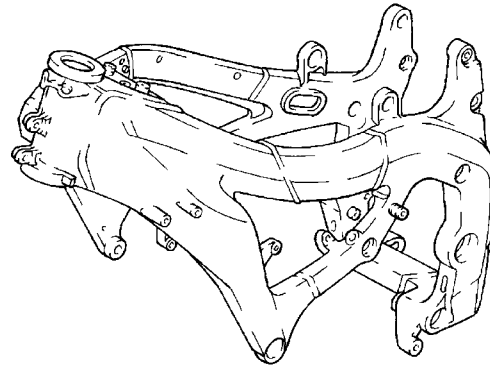

Block No.

F-16

QUICK SHIFTER SET

2007 CBR1000RR

FR.

Ref. No.	Part No.	Description	Reqd.No.	JSB SBK	Remarks
• 1	06382-NL9-C00	QUICK SHIFTER SET	1	1	
• 2	30401-GB6-000	CUSHION, CDI UNIT	1	1	
• 3	38200-NL9-000	SENSOR ASSY, Q/SHIFT	1	1	
• 4	38300-NL9-000	UNIT ASSY, Q/SHIFT	1	1	
• 5	38410-NL9-000	CD-ROM, Q/SHIFTER	1	1	
• 6	38411-NL9-000	USB CABLE	1	1	
• 7	38510-NL9-C00	STAY, P/S UNIT	1	1	
• 8	96001-06010-00	BOLT, FLANGE, SH 6X10	2	2