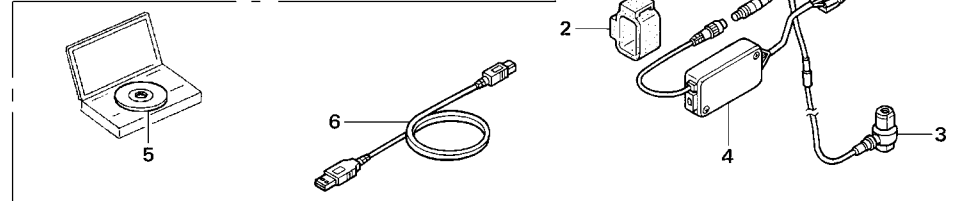

Block No.

F-16

QUICK SHIFTER SET

2007 CBR1000RR

FR.

Ref. No.	Part No.	Description	Reqd.No.	JSB SBK	Remarks
• 1	06382-NL9-C00	QUICK SHIFTER SET	1	1	
• 2	30401-GB6-000	CUSHION, CDI UNIT	1	1	
• 3	38200-NL9-000	SENSOR ASSY, Q/SHIFT	1	1	
• 4	38300-NL9-000	UNIT ASSY, Q/SHIFT	1	1	
• 5	38410-NL9-000	CD-ROM, Q/SHIFTER	1	1	
• 6	38411-NL9-000	USB CABLE	1	1	
• 7	38510-NL9-C00	STAY, P/S UNIT	1	1	
• 8	96001-06010-00	BOLT, FLANGE, SH 6X10	2	2