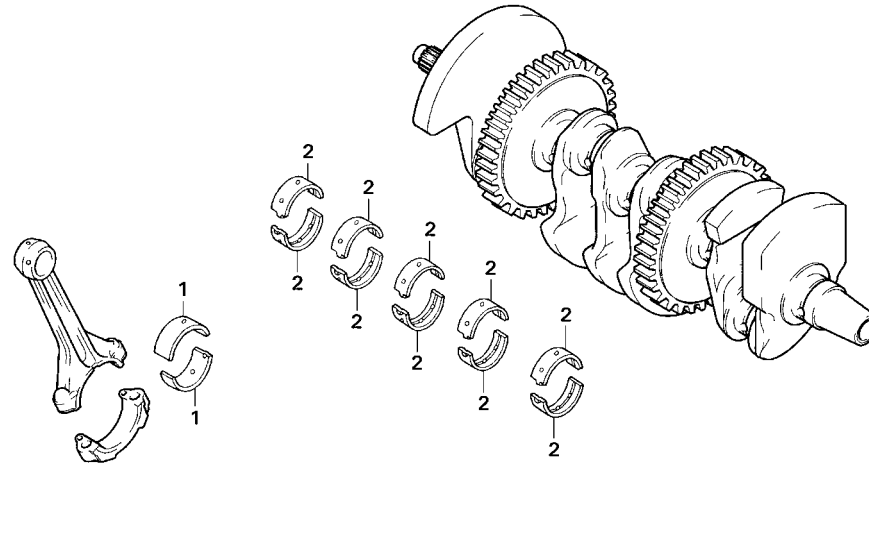

Block No.

E-7

BEARING SET

2007 CBR1000RR

Ref. No.	Part No.	Description	Reqd.No.	JSB SBK	Remarks
• 1	13214-NL9-711	BRG, CONN-ROD, A	8	8	PINK-BLUE
•	13215-NL9-711	BRG, CONN-ROD, B.....	8	8	PINK-BLACK
•	13216-NL9-711	BRG, CONN-ROD, C.....	8	8	PINK-BROWN
•	13217-NL9-711	BRG, CONN-ROD, D	8	8	PINK-GREEN
•	13218-NL9-711	BRG, CONN-ROD, E.....	8	8	PINK-YELLOW
•	13219-NL9-711	BRG, CONN-ROD, F.....	8	8	PINK-PINK
•	13220-NL9-711	BRG, CONN-ROD, G	8	8	PINK-PURPLE
• 2	13314-NL9-711	BRG, CRANK SHAFT, B.....	10	10	BROWN
•	13315-NL9-711	BRG, CRANK SHAFT, C.....	10	10	GREEN
•	13316-NL9-711	BRG, CRANK SHAFT, D.....	10	10	YELLOW
•	13317-NL9-711	BRG, CRANK SHAFT, E.....	10	10	PINK
•	13318-NL9-711	BRG, CRANK SHAFT, F.....	10	10	RED
•	13319-NL9-711	BRG, CRANK SHAFT, G.....	10	10	WHITE
•	13320-NL9-711	BRG, CRANK SHAFT, H.....	10	10	PURPLE